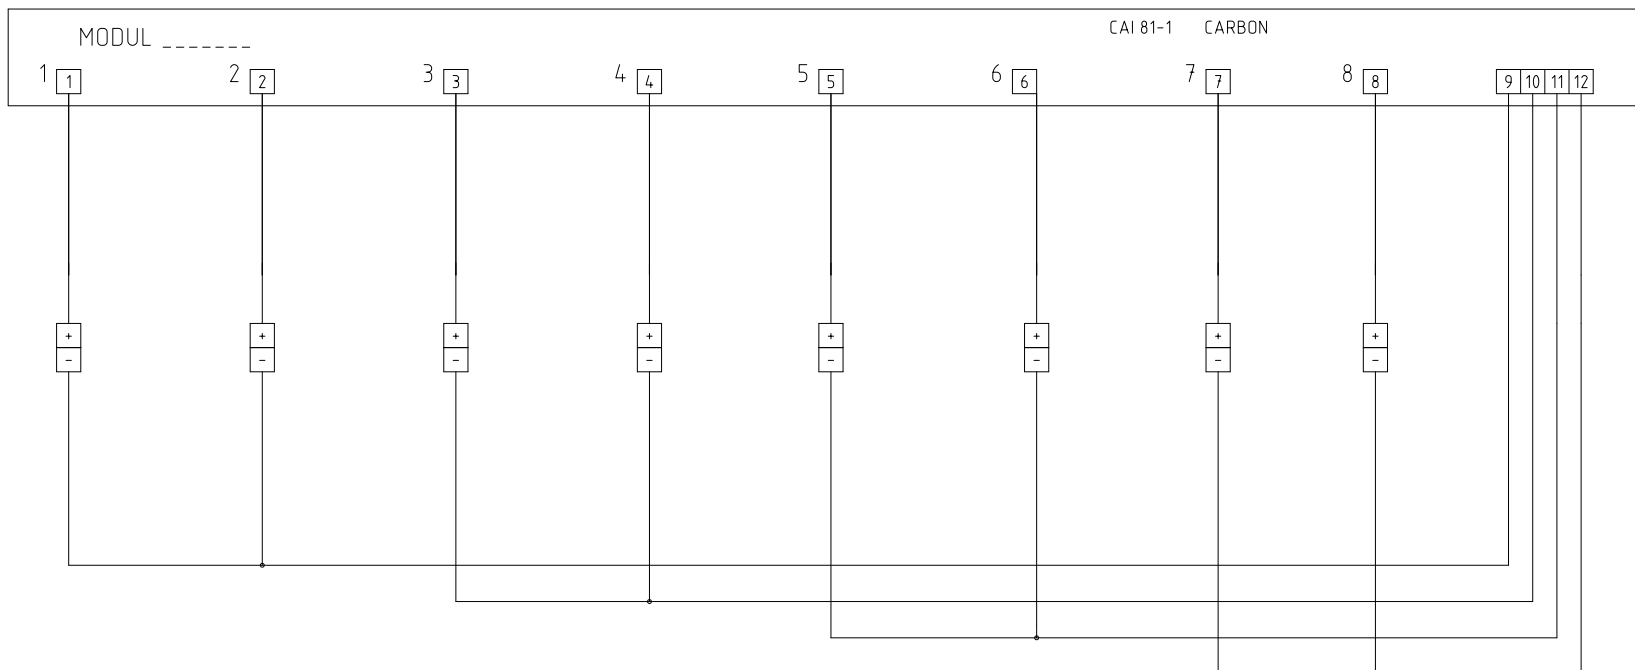

230VAC

24VAC/G

DUC

24VAC/Go

N

RITAD AV, KONSTRUERAD AV		ARB. NUMMER	BET	ANT	ÄNDRINGEN AVSER	SIGN	DATUM	
AR			LARMIA					
			SYSTEM CARBON					
			CAI 81-1					
DATUM			KRETSSHEMA				SKALA-	
230215			BLAD	FORTS	RITINGSNUMMER		ANDR BET	
					006			